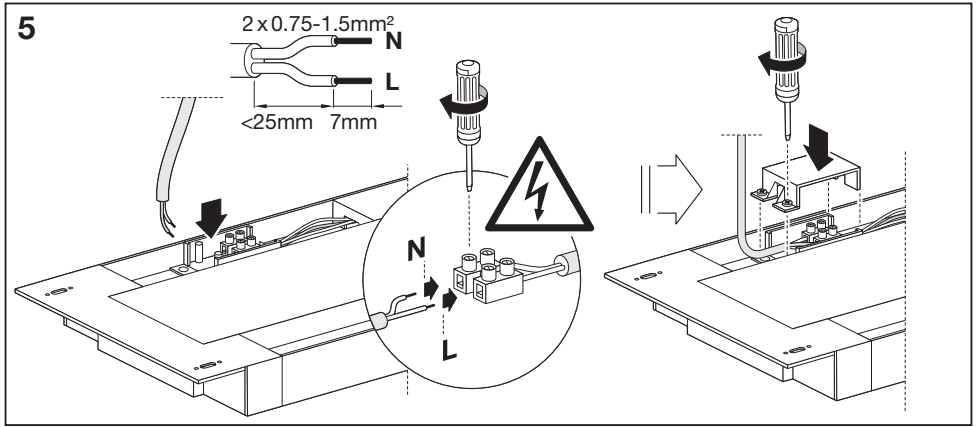

---

**LED OFFICE LINE**

---

	EAN	W	lm Light Source	lm Output	K	⊖ (°C)	V~	mA	Hz	DF	kg	∠ (°)	
<b>LED OFFICE LINE 0.6 25W-840</b>	4058075271463	25	3700	2500	4000	-20...+40	220- 240	120	50/60	>0.9	0.8	110	100000
<b>LED OFFICE LINE 1.2 48W-840</b>	4058075271487	48	7200	4800	4000	-20...+40	220- 240	220	50/60	>0.9	1.4	110	100000