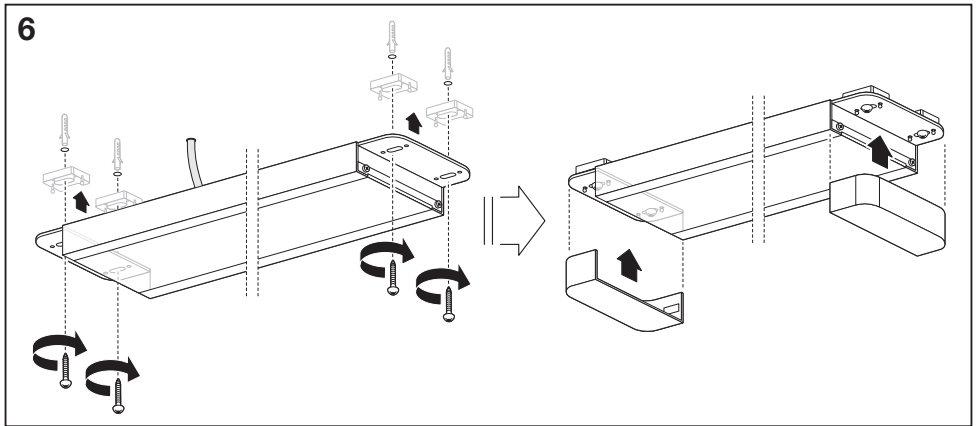

---

**LED OFFICE LINE**

---

	EAN	W	lm Light Source	lm Output	K	⊖ (°C)	V~	mA	Hz	DF	kg	∠ (°)	
<b>LED OFFICE LINE 0.6 25W-840</b>	4058075271463	25	3700	2500	4000	-20...+40	220- 240	120	50/60	>0.9	0.8	110	100000
<b>LED OFFICE LINE 1.2 48W-840</b>	4058075271487	48	7200	4800	4000	-20...+40	220- 240	220	50/60	>0.9	1.4	110	100000